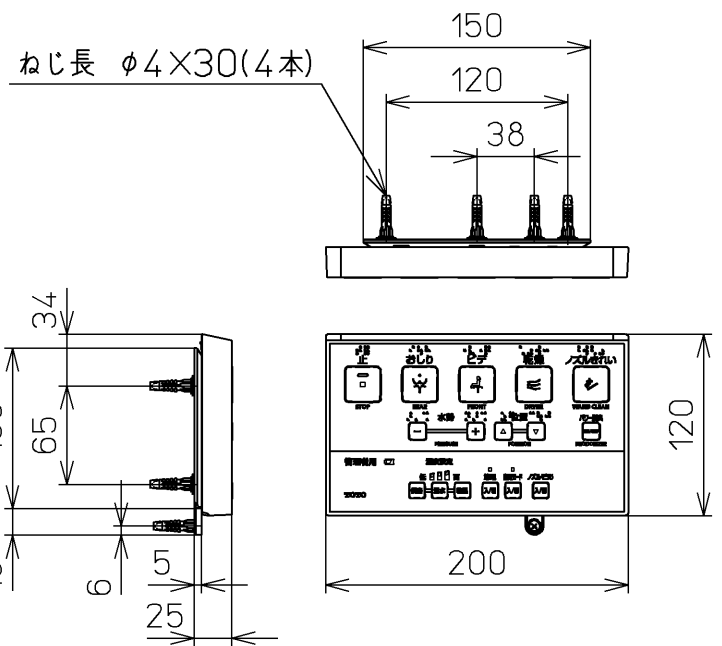

生産中止図面  
2024/04

<特注仕様>  
1.本体着脱部を金属製にしたもの  
\*定格：AC100V-1263W 50/60Hz

<b>TOTO</b>		⊕	単位 mm	名称 ウォシュレットアプリ コットP
製図 高田 ゆ	検図 加藤 健 末次	日付 19-02-06	尺度 1 : 5	品番 TCF5820RV80
備考 AP1K 洗浄乾燥脱臭暖房便座				図番 TCF5820RV80_A0100
A3			ページNo.	1-1 (改)