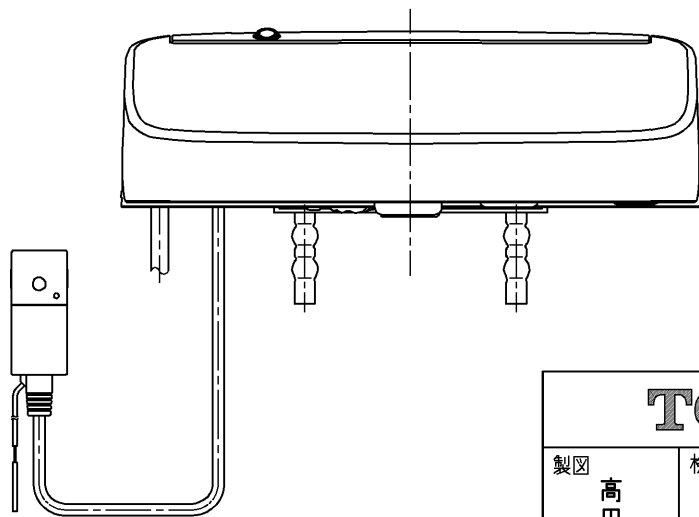

生産中止図面  
2024/04

<特注仕様>  
1.本体着脱部を金属製にしたもの  
\*定格：AC100V-1263W 50/60Hz

<b>TOTO</b>		⊕	単位 mm	名称 ウォシュレットアプリ コットP
製図 高田 ゆ	検図 加藤 健 末次	日付 19-02-06	尺度 1 : 5	品番 TCF5820RV80
備考 AP1K 洗浄乾燥脱臭暖房便座				図番 TCF5820RV80_A0100
A3			ページNo.	1-1 (改)