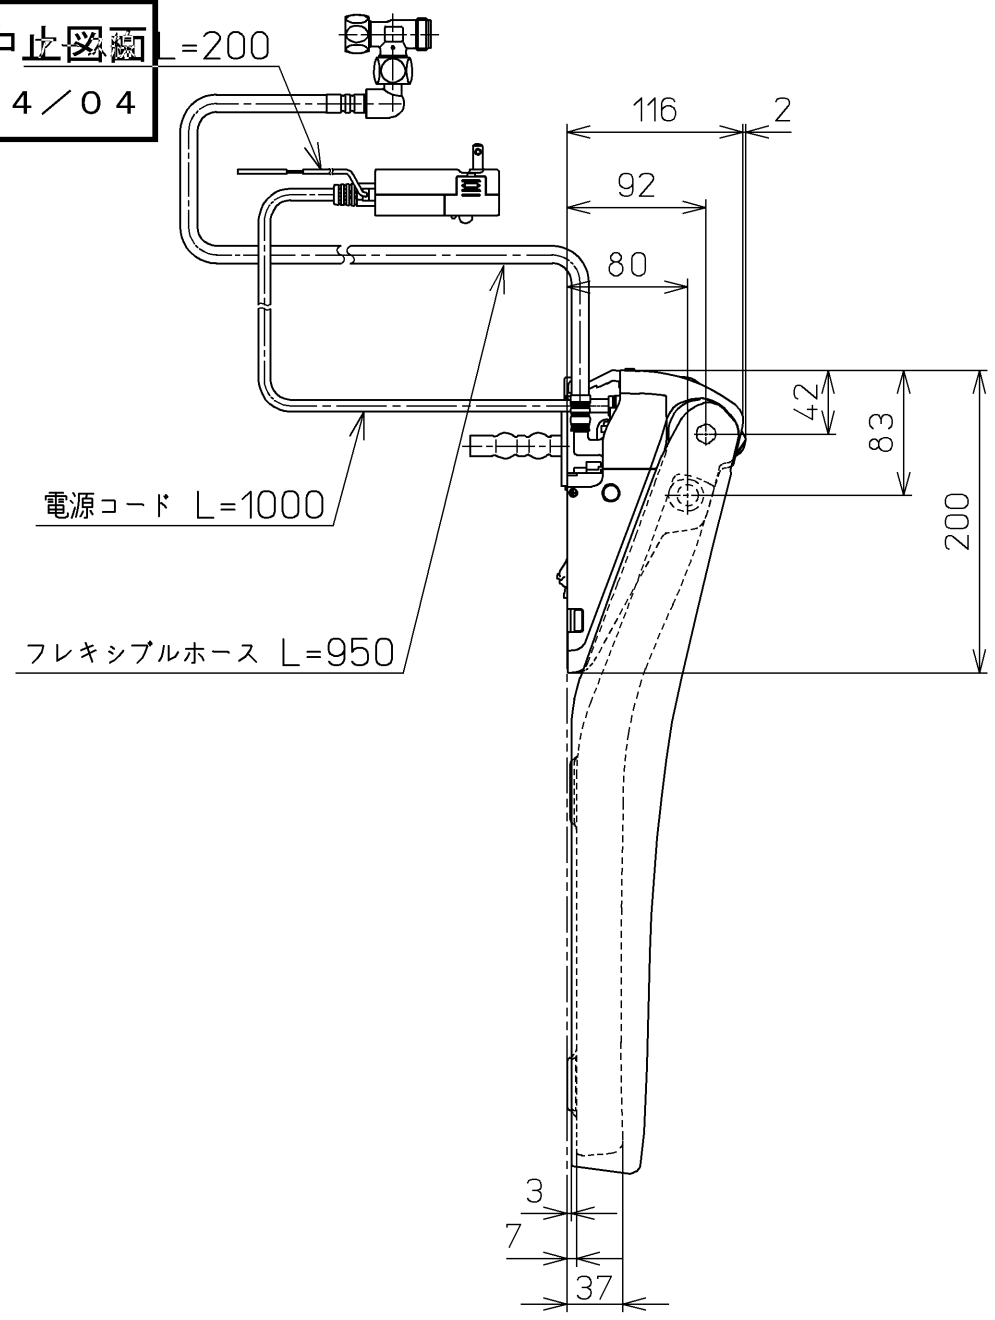

生産中止図面  
2024/04

<特注仕様>  
1.本体着脱部を金属製にしたもの  
\*定格：AC100V-1263W 50/60Hz

<b>TOTO</b>		⊕	単位 mm	名称 ウォシュレットアプリ コットP
製図 高田 ゆ	検図 加藤 健 末次	日付 19-02-06	尺度 1 : 5	品番 TCF5820RV80
備考 AP1K 洗浄乾燥脱臭暖房便座				図番 TCF5820RV80_A0100
A3			ページNo.	1-1 (改)