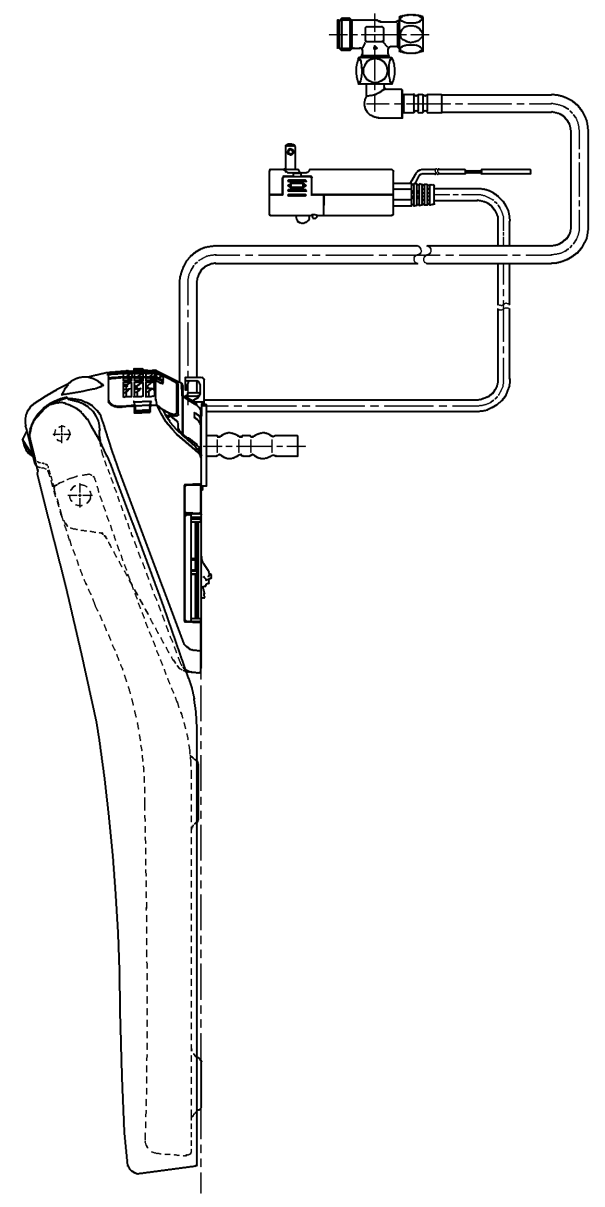

生産中止図面  
2024/04

<特注仕様>  
1.本体着脱部を金属製にしたもの  
\*定格：AC100V-1263W 50/60Hz

<b>TOTO</b>		⊕	単位 mm	名称 ウォシュレットアプリ コットP
製図 高田 ゆ	検図 加藤 健 末次	日付 19-02-06	尺度 1 : 5	品番 TCF5820RV80
備考 AP1K 洗浄乾燥脱臭暖房便座				図番 TCF5820RV80_A0100
A3			ページNo.	1-1 (改)