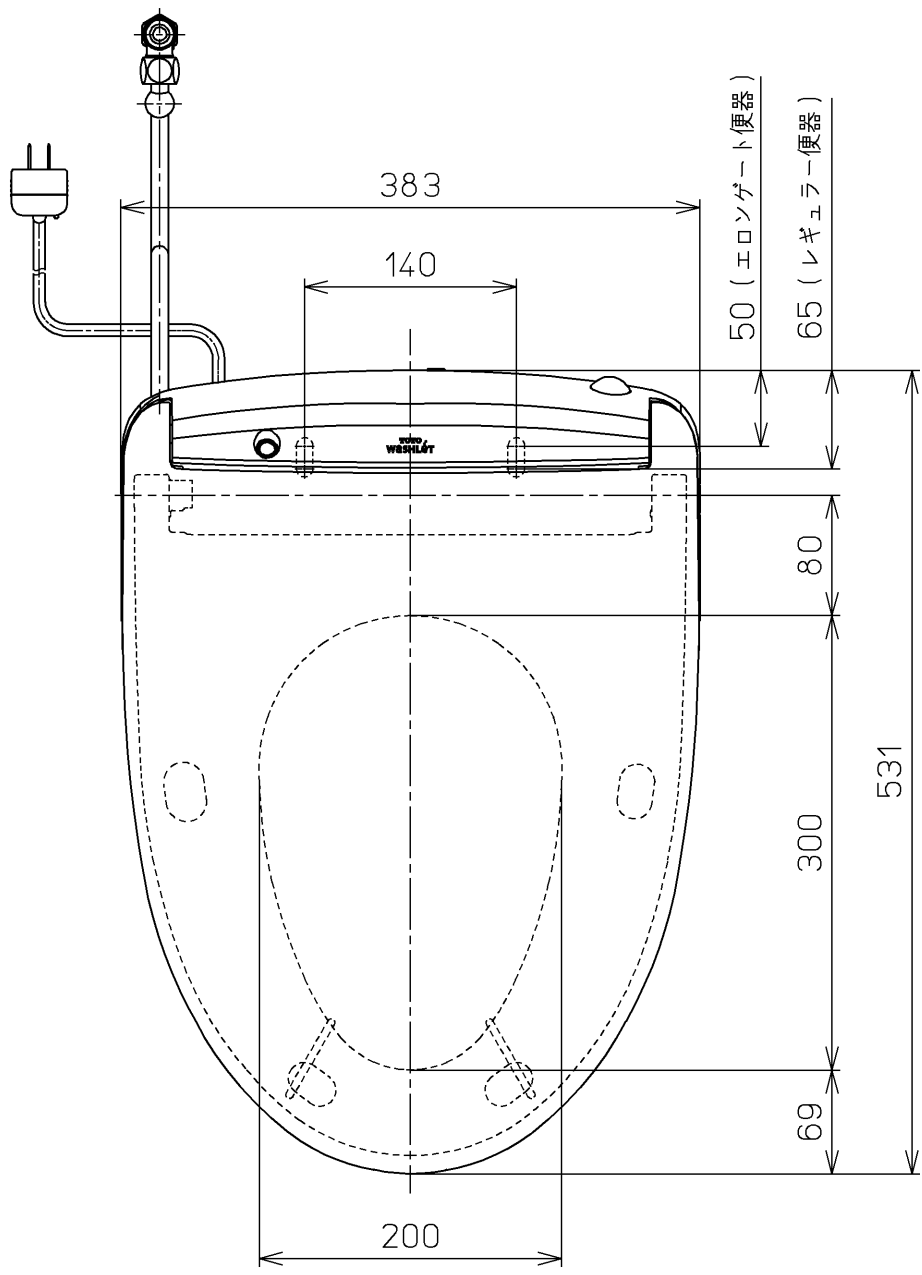

生産中止図面  
2024/04

<特注仕様>  
1.本体着脱部を金属製にしたもの  
\*定格：AC100V-1263W 50/60Hz

<b>TOTO</b>		⊕	単位 mm	名称 ウォシュレットアプリ コットP
製図 高田 ゆ	検図 加藤 健 末次	日付 19-02-06	尺度 1 : 5	品番 TCF5820RV80
備考 AP1K 洗浄乾燥脱臭暖房便座				図番 TCF5820RV80_A0100
A3			ページNo.	1-1 (改)